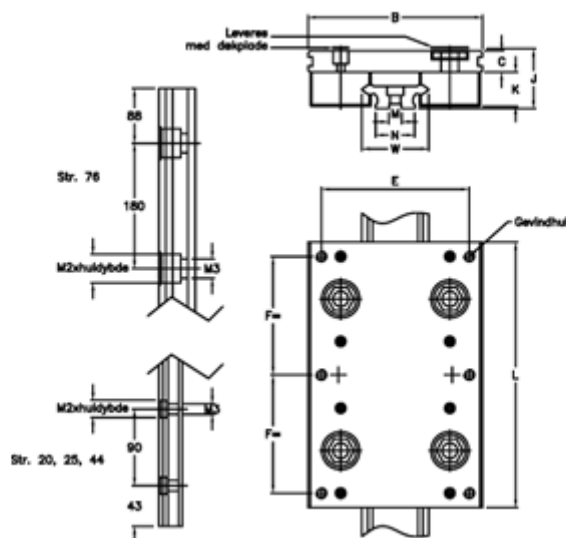

Varenummer: 056512011256
Beskrivelse: Hepco Simple Select 20 1-1256

Mål

B = 64	M	= 5x2
C = 10.0	M1	= 4.5
E = 50	M2	= 8x4,1
F = 44	N	= 12.4
G = 6xM5	Størrelse	= 20
J = 24.95	W	= 20
K = 14.0		
L = 100		